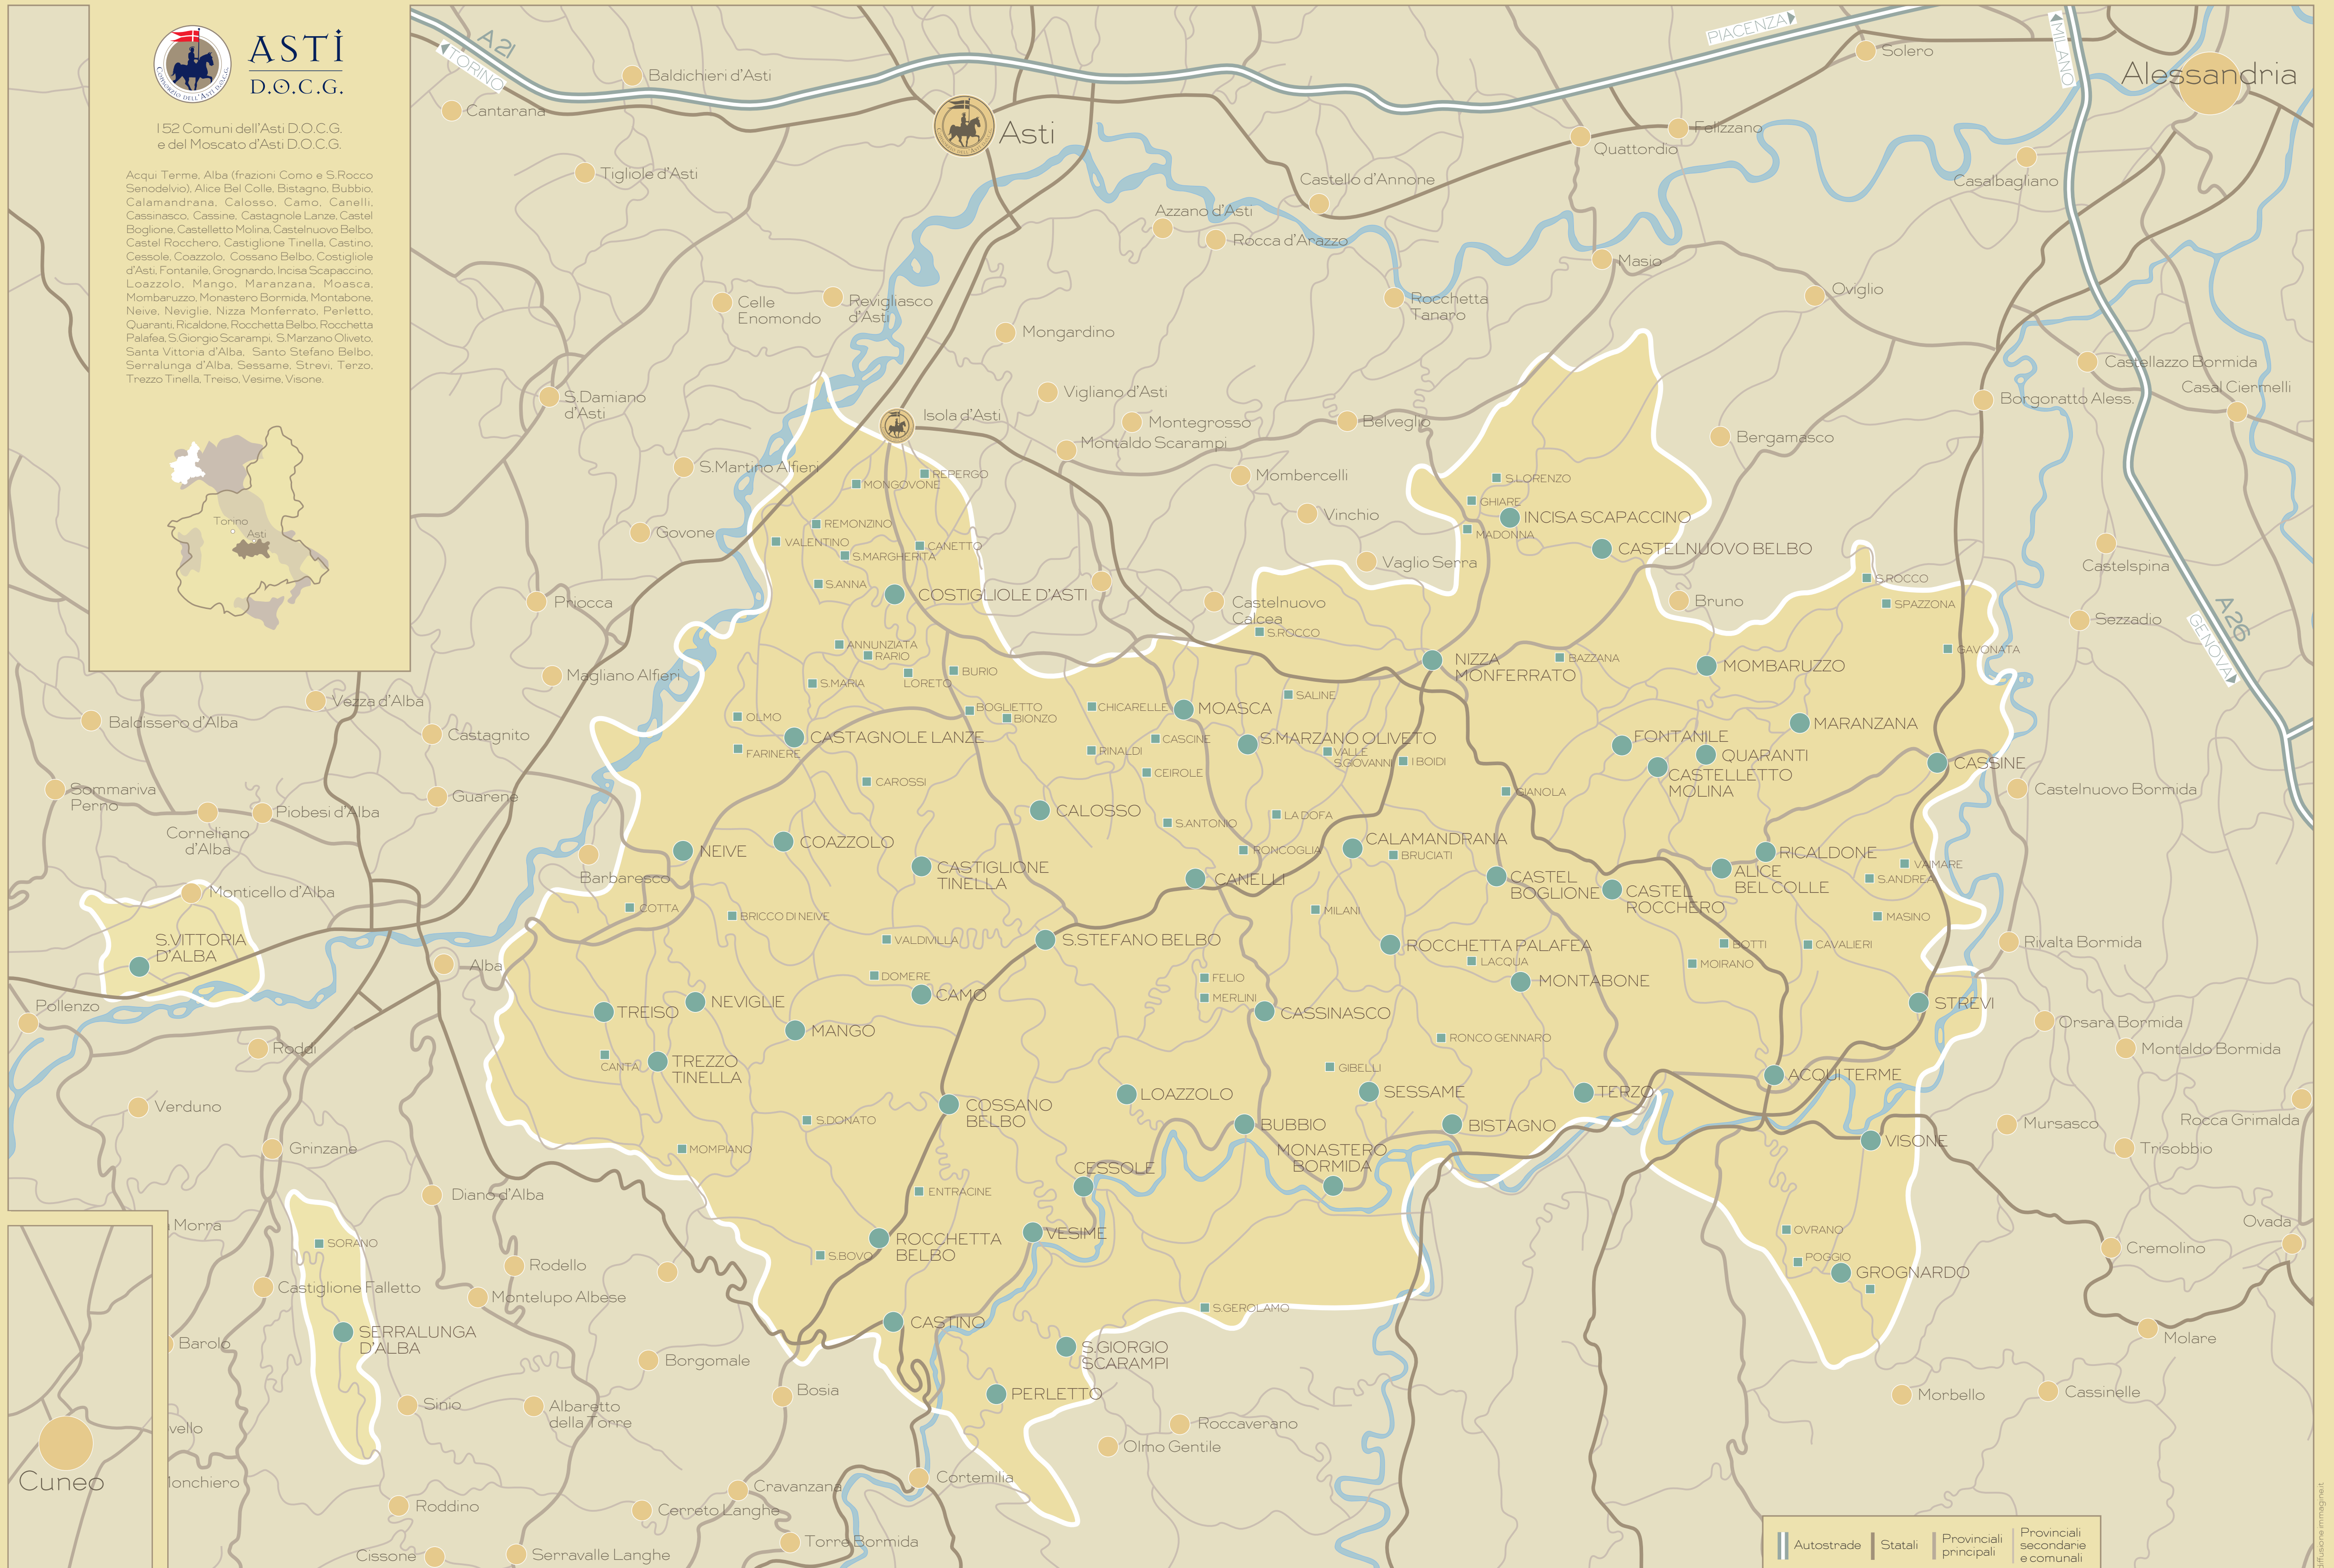

ASTI
D.O.C.G.

152 Comuni dell'Asti D.O.C.G.
e del Moscato d'Asti D.O.C.G.

	Autostrade
	Statali
	Provinciali principali
	Provinciali secondarie e comunali